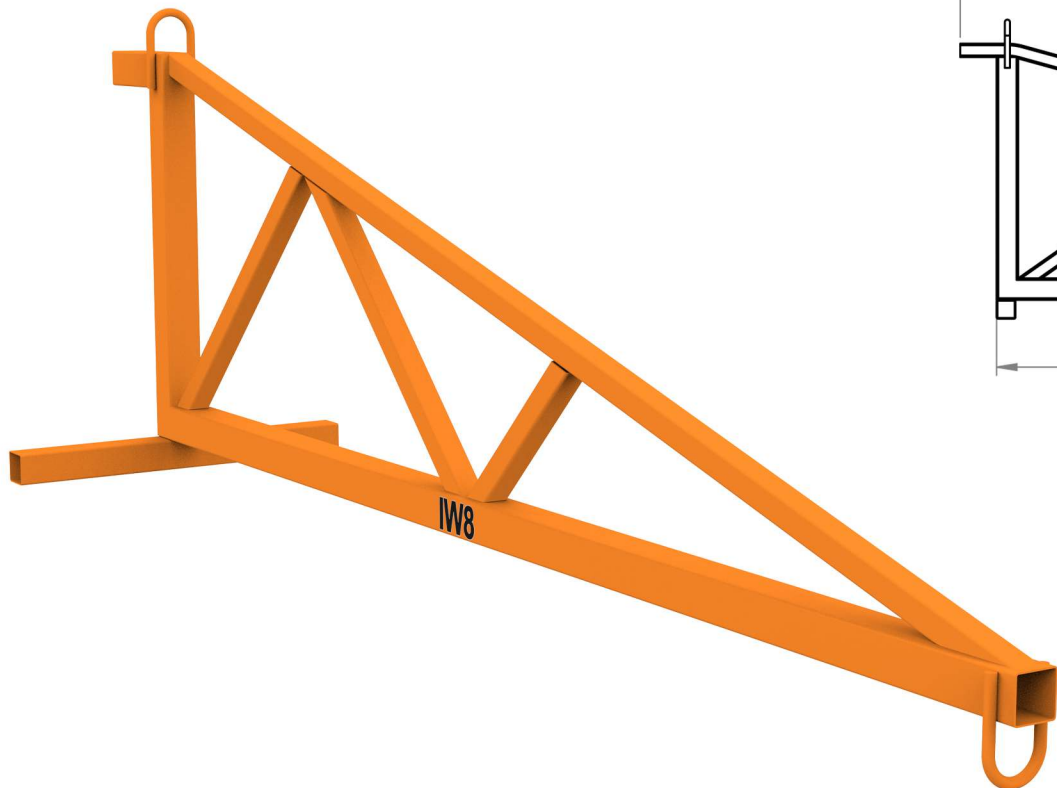

Caractrísticas

- 1 Estrutura em Tubo Estrutural
- 2 Passa Cabo em Aço Laminado

12209 AFASTADOR P/ TELA FACHADEIRA

Peso
7Kg

Capacidade de Carga
200Kg

Acabamento
Pintura Eletrostática

Cor
Laranja