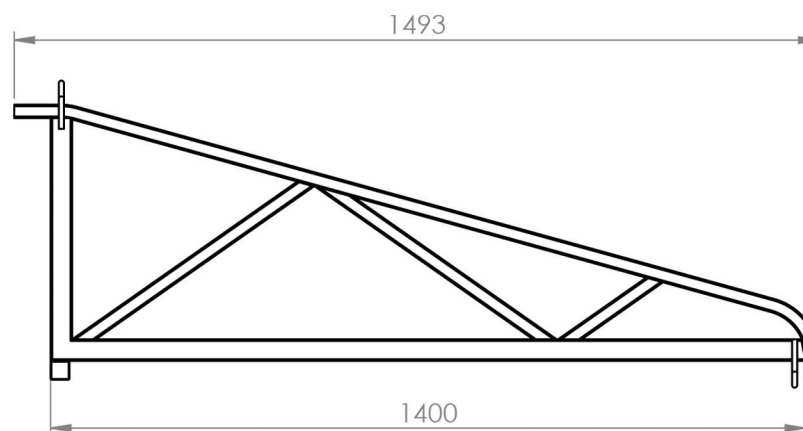

Caractrísticas

- 1 Estrutura em Tubo Estrutural
- 2 Passa Cabo em Aço Laminado

12209 AFASTADOR P/ TELA FACHADEIRA

Peso
7Kg

Capacidade de Carga
200Kg

Acabamento
Pintura Eletrostática

Cor
Laranja