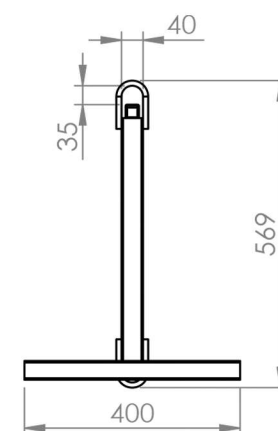

Caractrísticas

- 1 Estrutura em Tubo Estrutural
- 2 Passa Cabo em Aço Laminado

12209 AFASTADOR P/ TELA FACHADEIRA

Peso
7Kg

Capacidade de Carga
200Kg

Acabamento
Pintura Eletrostática

Cor
Laranja