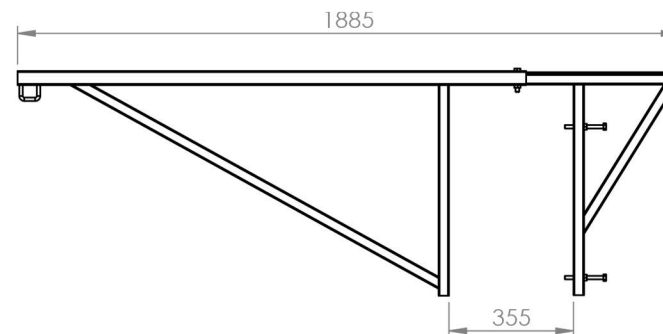

Caractrísticas

- 1 Estrutura em Tubo Estrutural
- 2 Regulagem Por Parafuso
- 3 Suporte Olhal em Aço Laminado

7404 SUPORTE TELA DE PROTEÇÃO REGULÁVEL

Peso
8Kg

Capacidade de Carga
100Kg

Acabamento
Pintura Eletrostática

Cor
Laranja