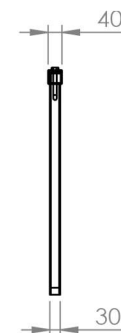

Caractrísticas

- 1 Estrutura em Tubo Estrutural
- 2 Regulagem Por Parafuso
- 3 Suporte Olhal em Aço Laminado

7404 SUPORTE TELA DE PROTEÇÃO REGULÁVEL

Peso
8Kg

Capacidade de Carga
100Kg

Acabamento
Pintura Eletrostática

Cor
Laranja