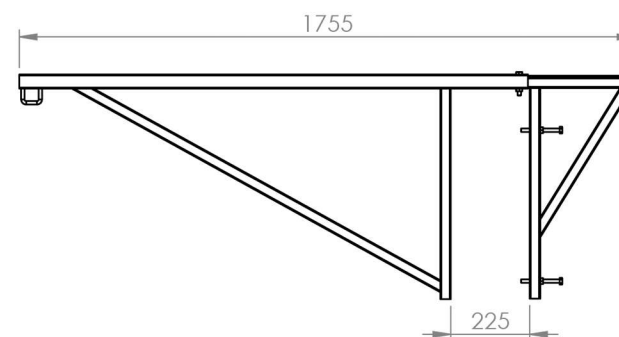

Caractrísticas

- 1 Estrutura em Tubo Estrutural
- 2 Regulagem Por Parafuso
- 3 Suporte Olhal em Aço Laminado

7404 SUPORTE TELA DE PROTEÇÃO REGULÁVEL

Peso
8Kg

Capacidade de Carga
100Kg

Acabamento
Pintura Eletrostática

Cor
Laranja