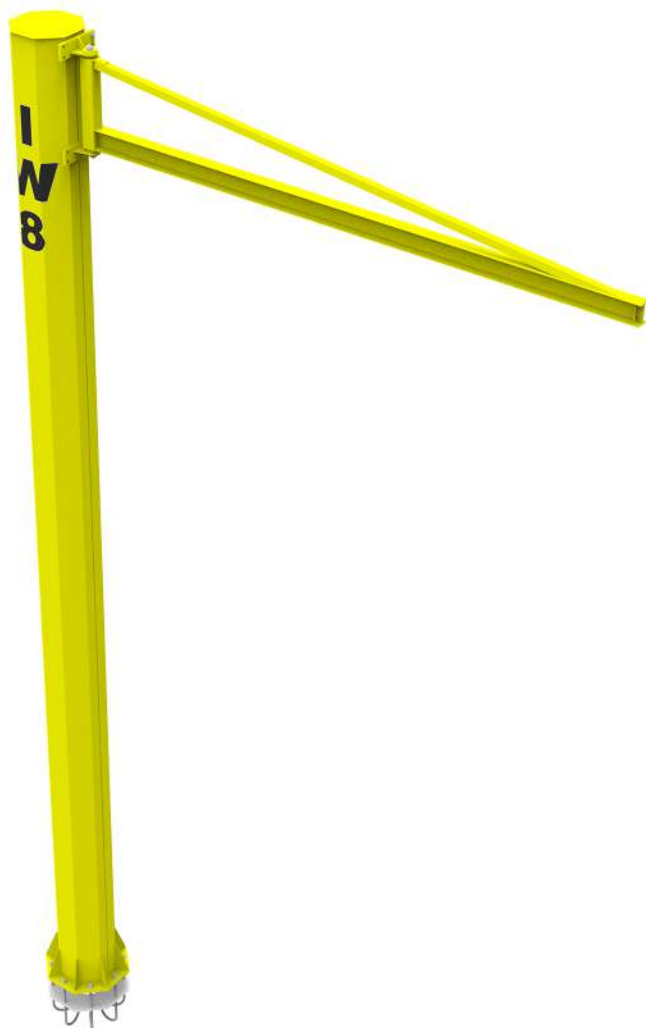

## Características

- 1 Braço com Giro de 180°
- 2 Estrutura em Chapa de Aço
- 3 Mão Francesa em Viga Estrutural

Dimensões para Transporte  
1 Vol.  
500x500x6020  
80x600x2300

## 17587 POSTE COM MÃO FRANCESA GIRATORIA 180°

Peso  
275 Kg

Capacidade  
600 Kg

Matéria Prima  
Aço

Cor  
Amarelo