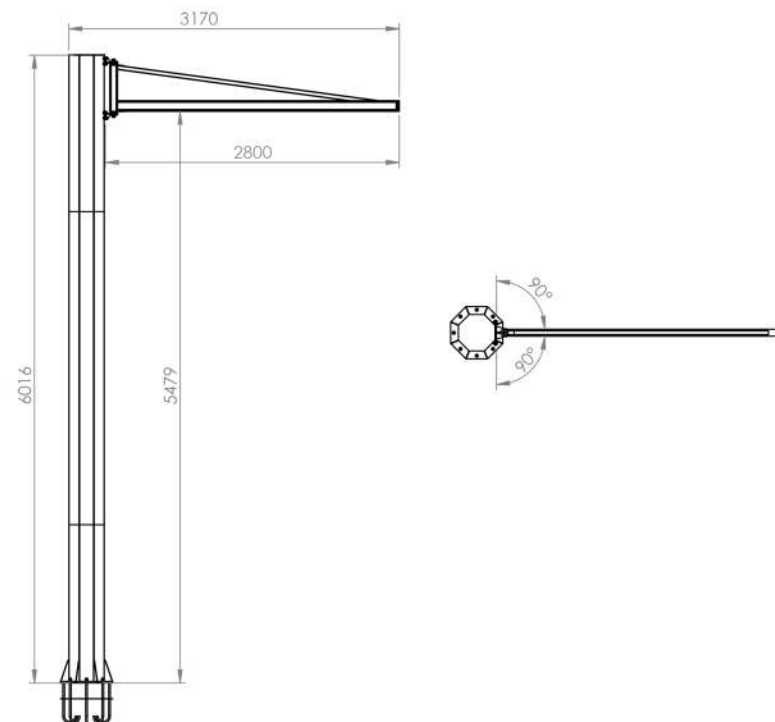

## Características

- 1 Braço com Giro de 180°
- 2 Estrutura em Chapa de Aço
- 3 Mão Francesa em Viga Estrutural

Dimensões para Transporte  
1 Vol.  
500x500x6020  
80x600x2300

## 17587 POSTE COM MÃO FRANCESA GIRATORIA 180°

Peso  
275 Kg

Capacidade  
600 Kg

Matéria Prima  
Aço

Cor  
Amarelo