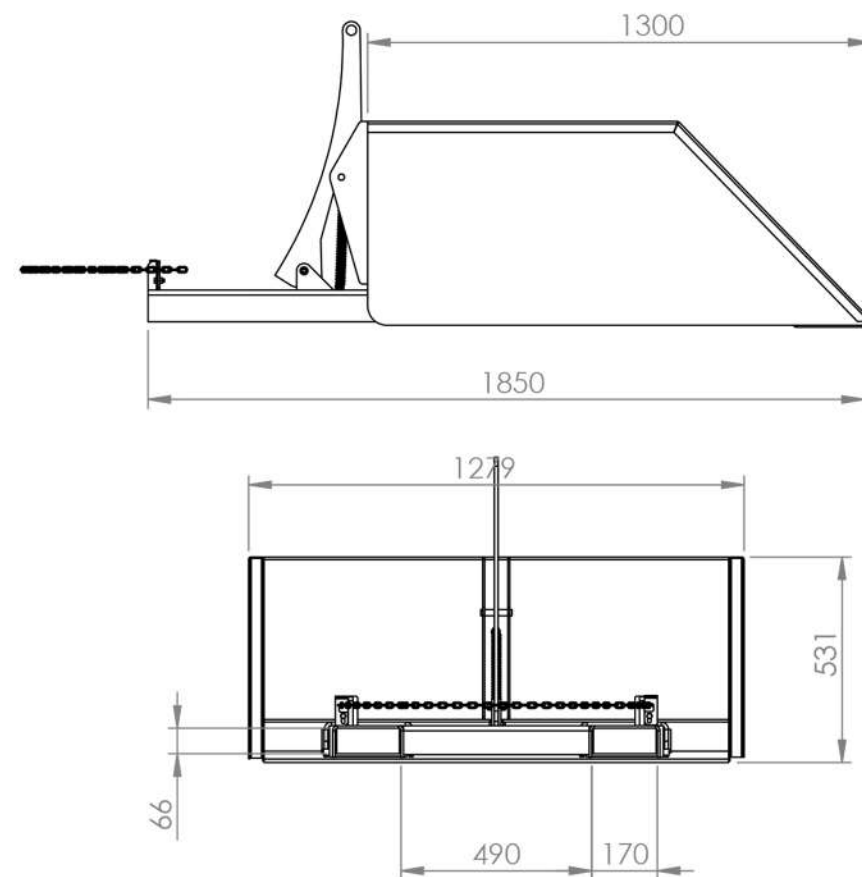

Características

- 1 Caçamba em Chapa de Aço
- 2 Base em Chapa de Aço
- 3 Acionamento Manual
- 4 Fixação com Corrente

12375 PÁ EMPILHADEIRA

Peso
180 Kg

Capacidade
0,55 m³ / 1500 KG

Matéria Prima
Aço

Cor
Amarelo Segurança