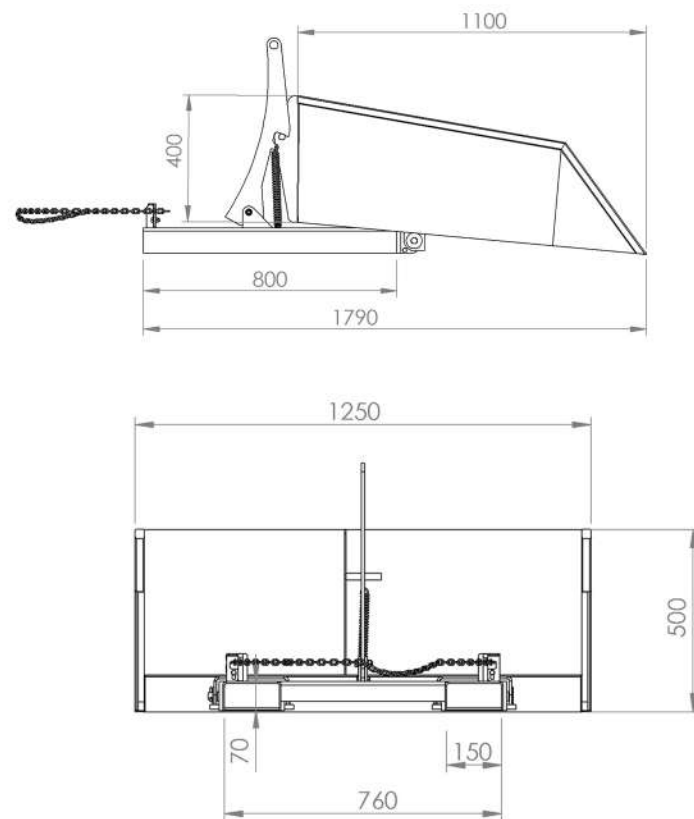

Características

- 1 Caçamba em Chapa de Aço
- 2 Base em Chapa de Aço
- 3 Acionamento Manual
- 4 Fixação com Corrente

10074 PÁ CARREGADEIRA

Peso
155 Kg

Capacidade
1000 Kg / 0,4 m³

Matéria Prima
Aço

Cor
Amarelo