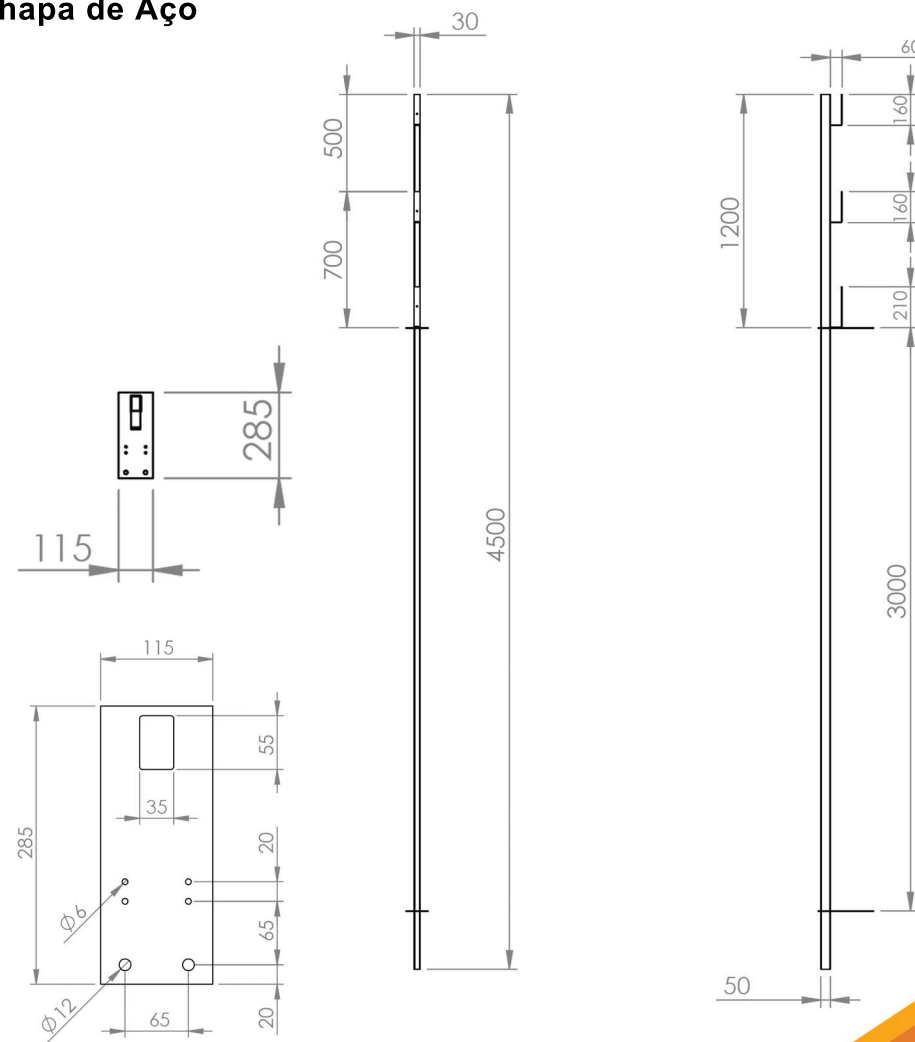

CARACTERÍSTICAS

- 1 Haste em Tubo Estrutural
- 2 Encaixe em Chapa de Aço
- 3 Fixação em Chapa de Aço

13416 PROTEÇÃO PERIFÉRICA 4,5M

Peso 10 KG Cor Laranja Matéria Prima Aço