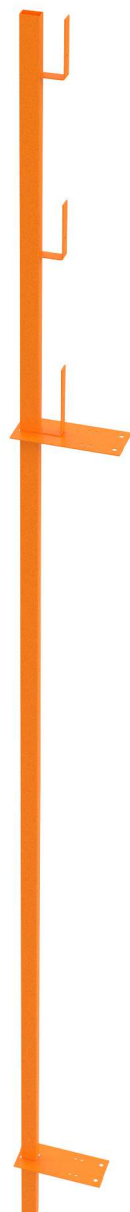

CARACTERÍSTICAS

- 1 Haste em Tubo Estrutural
- 2 Encaixe em Chapa de Aço
- 3 Fixação em Chapa de Aço

13416 PROTEÇÃO PERIFÉRICA 4,5M

Peso 10 KG Cor Laranja Matéria Prima Aço