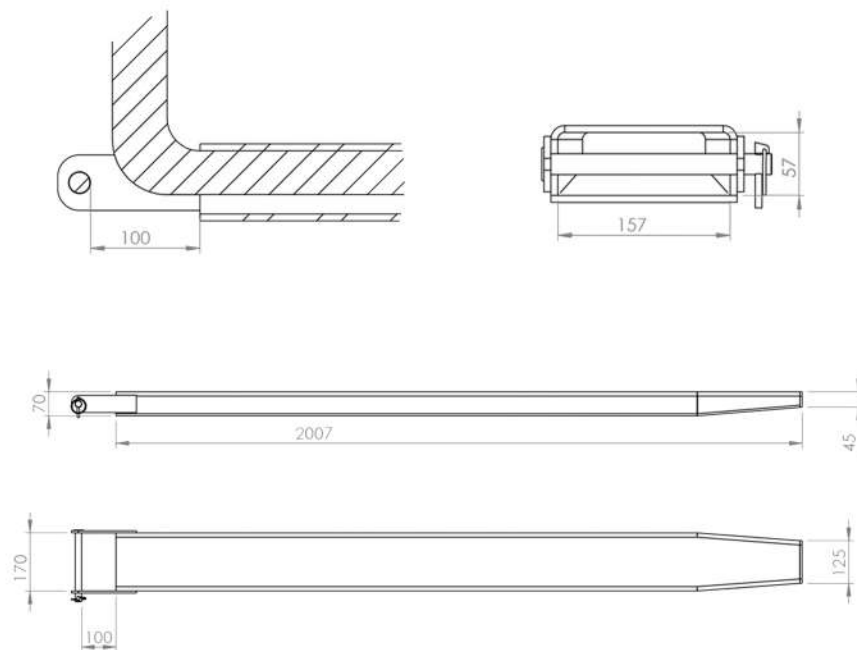

Características

- 1 Corpo em Chapa de Aço
- 2 Travamento em Aço Laminado
- 3 Pino de Trava com Pino Elástico

19175 PROLONGAMENTO LANÇA EMPILHADEIRA

Peso
92Kg

Capacidade
2500Kg

Matéria Prima
Aço

Cor
Laranja