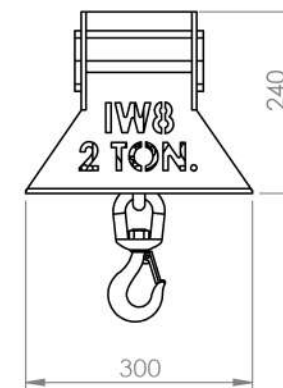

Características

- 1 Estrutura em Chapa Aço
- 2 Gancho Giratório com Trava

17295 GANCHO DUPLO P/ EMPILHADEIRA

Peso 20Kg	Capacidade 2000Kg	Matéria Prima Aço	Cor Amarelo Segurança
--------------	----------------------	----------------------	--------------------------