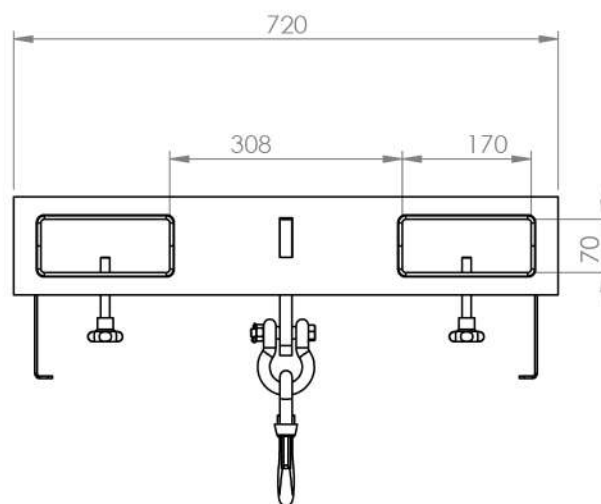

Características

- 1 Estrutura em Chapa Aço
- 2 Gancho Giratório com Trava

17295 GANCHO DUPLO P/ EMPILHADEIRA

Peso 20Kg	Capacidade 2000Kg	Matéria Prima Aço	Cor Amarelo Segurança
--------------	----------------------	----------------------	--------------------------