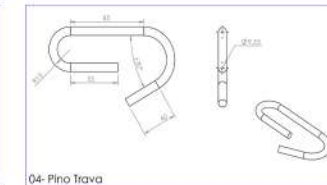

Possíveis Regulagens

POSIÇÃO	ALTURA (mm)
1	3000
2	3125
3	3250
4	3375
5	3500
6	3625
7	3750
8	3875
9	4000
10	4125
11	4250
12	4375
13	4500

Ajuste fino de 0 á 100 mm

19166 ESCORA METÁLICA

Peso
13Kg

Acabamento
Galvanizado