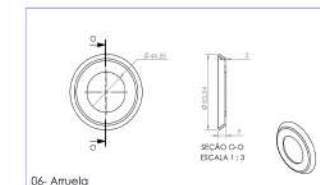

Possíveis Regulagens

POSIÇÃO	ALTURA (mm)
1	3000
2	3125
3	3250
4	3375
5	3500
6	3625
7	3750
8	3875
9	4000
10	4125
11	4250
12	4375
13	4500

Ajuste fino de 0 á 100 mm

19166 ESCORA METÁLICA

Peso
13Kg

Acabamento
Galvanizado