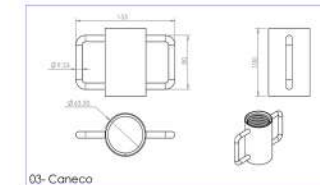

Possíveis Regulagens

POSIÇÃO	ALTURA (mm)
1	3000
2	3125
3	3250
4	3375
5	3500
6	3625
7	3750
8	3875
9	4000
10	4125
11	4250
12	4375
13	4500

Ajuste fino de 0 á 100 mm

19166 ESCORA METÁLICA

Peso
13Kg

Acabamento
Galvanizado