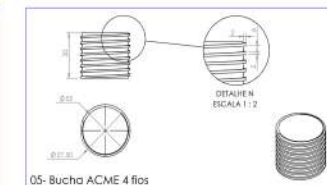

Possíveis Regulagens

POSIÇÃO	ALTURA (mm)
1	3000
2	3125
3	3250
4	3375
5	3500
6	3625
7	3750
8	3875
9	4000
10	4125
11	4250
12	4375
13	4500

Ajuste fino de 0 á 100 mm

19166 ESCORA METÁLICA

Peso
13Kg

Acabamento
Galvanizado