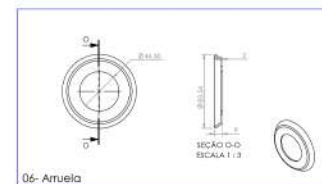

**Possíveis Regulagens**

POSIÇÃO	ALTURA (mm)
1	2000
2	2120
3	2240
4	2360
5	2480
6	2600
7	2720
8	2840
9	2980
10	3100
11	3220
12	3340
13	3460
14	3700

Ajuste fino de 0 á 100 mm

# 19165 ESCORA METALICA

**Peso**  
12,5Kg

**Cor**  
Aluminio

**Acabamento**  
Galvanizado

**Matéria Prima**  
Aço