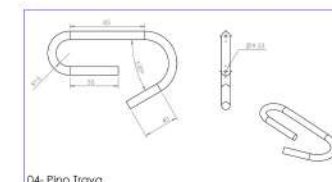

**Possíveis Regulagens**

POSIÇÃO	ALTURA (mm)
1	2000
2	2120
3	2240
4	2360
5	2480
6	2600
7	2720
8	2840
9	2980
10	3100
11	3220
12	3340
13	3460
14	3700

Ajuste fino de 0 á 100 mm

# 19165 ESCORA METALICA

**Peso**  
12,5Kg

**Cor**  
Aluminio

**Acabamento**  
Galvanizado

**Matéria Prima**  
Aço