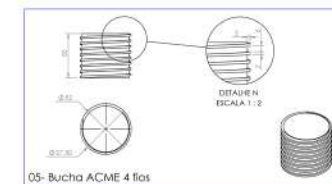

**Possíveis Regulagens**

POSIÇÃO	ALTURA (mm)
1	2000
2	2120
3	2240
4	2360
5	2480
6	2600
7	2720
8	2840
9	2980
10	3100
11	3220
12	3340
13	3460
14	3700

Ajuste fino de 0 á 100 mm

# 19165 ESCORA METALICA

**Peso**  
12,5Kg

**Cor**  
Aluminio

**Acabamento**  
Galvanizado

**Matéria Prima**  
Aço