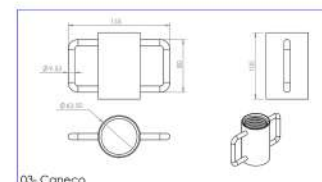

**Possíveis Regulagens**

POSIÇÃO	ALTURA (mm)
1	2000
2	2120
3	2240
4	2360
5	2480
6	2600
7	2720
8	2840
9	2980
10	3100
11	3220
12	3340
13	3460
14	3700

Ajuste fino de 0 á 100 mm

# 19165 ESCORA METALICA

**Peso**  
12,5Kg

**Cor**  
Aluminio

**Acabamento**  
Galvanizado

**Matéria Prima**  
Aço