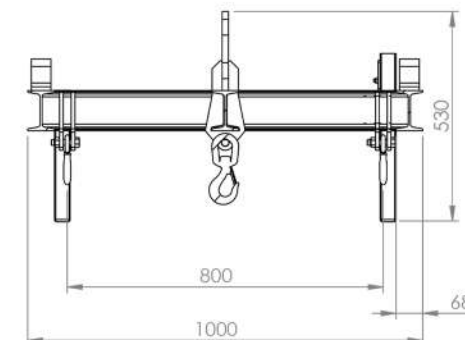

Características

- 1 Olhal de Içamento em Chapa de Aço
- 2 Gancho em Aço Forjado
- 3 Gancho Central Giratório 2Ton.
- 4 Sistema de Fixação na Empilhadeira com Corrente

17407 VIGA BALANÇIM BIG BAG

Peso
115Kg

Capacidade
2000Kg

Matéria Prima
Aço

Cor
Amarelo Segurança