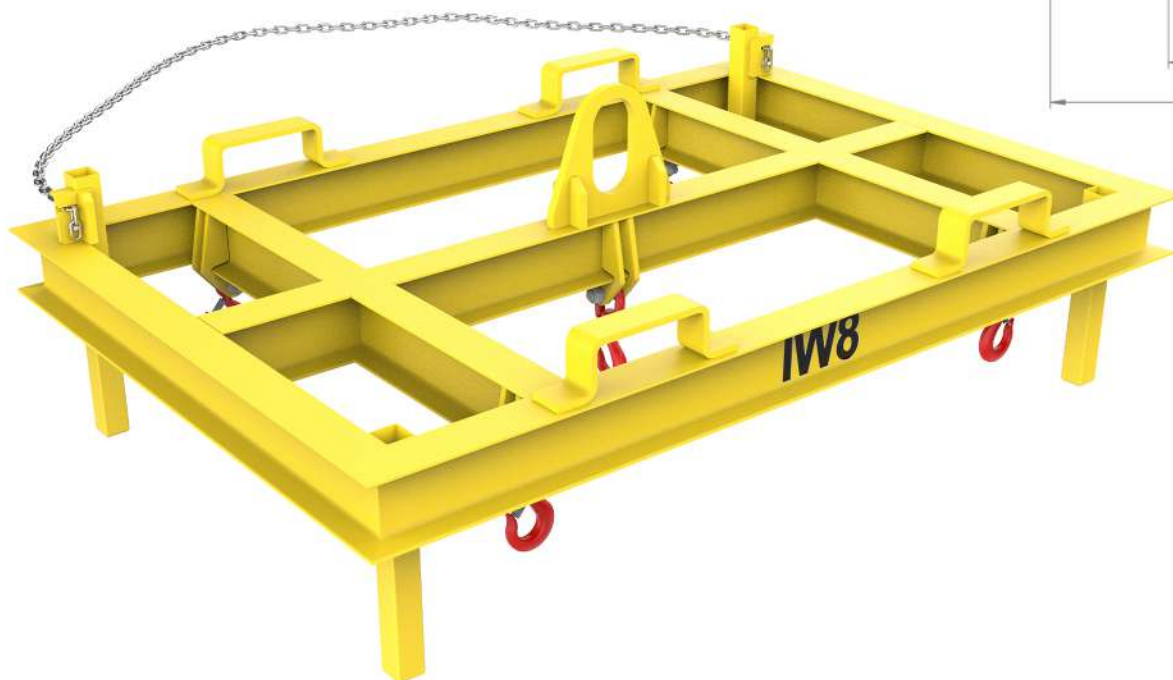

Características

- 1 Olhal de Içamento em Chapa de Aço
- 2 Gancho em Aço Forjado
- 3 Gancho Central Giratório 2Ton.
- 4 Sistema de Fixação na Empilhadeira com Corrente

17407 VIGA BALANÇIM BIG BAG

Peso
115Kg

Capacidade
2000Kg

Matéria Prima
Aço

Cor
Amarelo Segurança