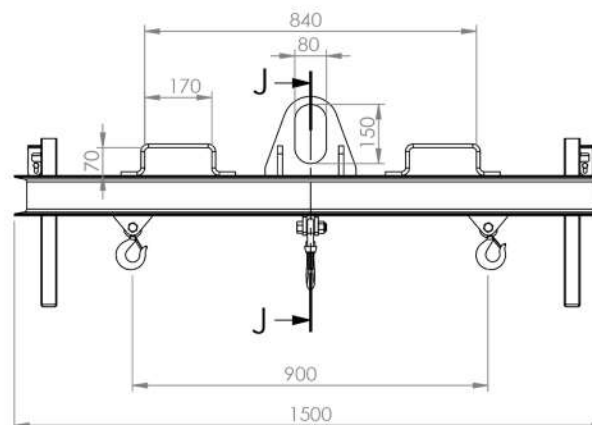

Características

- 1 Olhal de Içamento em Chapa de Aço
- 2 Gancho em Aço Forjado
- 3 Gancho Central Giratório 2Ton.
- 4 Sistema de Fixação na Empilhadeira com Corrente

17407 VIGA BALANÇIM BIG BAG

Peso
115Kg

Capacidade
2000Kg

Matéria Prima
Aço

Cor
Amarelo Segurança