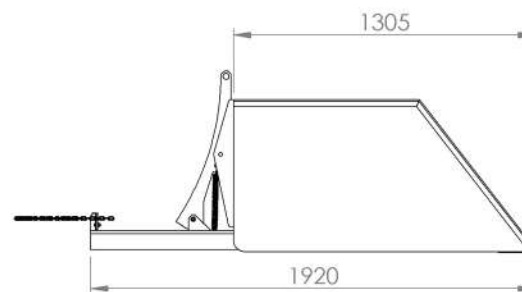

## Características

- 1 Caçamba Chapa em Aço
- 2 Base Chapa em Aço
- 3 Acionamento Manual
- 4 Fixação com Corrente

## 12227 PÁ CARREGADEIRA P/ EMPILHADEIRA

Peso  
245 Kg

Capacidade  
2000 Kg / 1m<sup>3</sup>

Matéria Prima  
Aço

Cor  
Amarelo