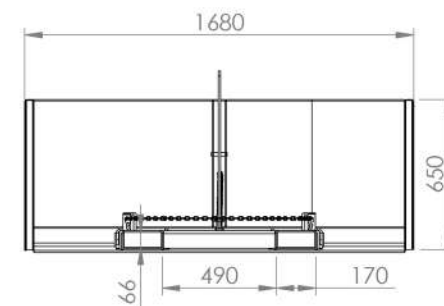

## Características

- 1 Caçamba Chapa em Aço
- 2 Base Chapa em Aço
- 3 Acionamento Manual
- 4 Fixação com Corrente

## 12227 PÁ CARREGADEIRA P/ EMPILHADEIRA

Peso  
245 Kg

Capacidade  
2000 Kg / 1m<sup>3</sup>

Matéria Prima  
Aço

Cor  
Amarelo