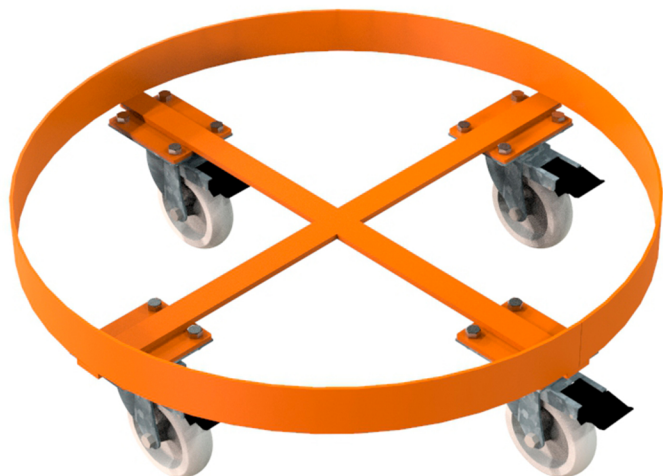

Características

- 1 Estrutura em Tubo e Chapa de Aço
- 2 Rodízios C/ Travas 4 Polegadas

Acompanha Manual Técnico, Memorial de Cálculo e ART

9827 CARRINHO TARTARUGA P/ TAMBOR

Capacidade
1 Tambor

Carga
300KG

Peso
7KG

Acabamento
Pintura Eletrostática

Cor
Laranja

Matéria Prima
Aço