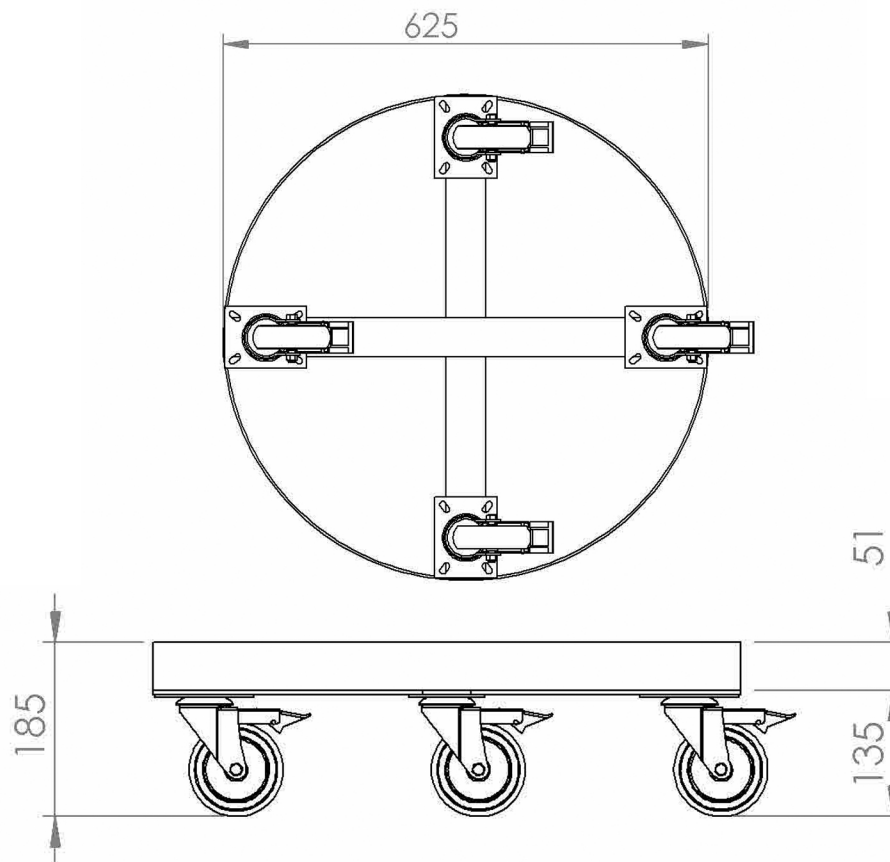

Características

- 1 Estrutura em Tubo e Chapa de Aço
- 2 Rodízios C/ Travas 4 Polegadas

Acompanha Manual Técnico, Memorial de Cálculo e ART

9827 CARRINHO TARTARUGA P/ TAMBOR

Capacidade
1 Tambor

Carga
300KG

Peso
7KG

Acabamento
Pintura Eletrostática

Cor
Laranja

Matéria Prima
Aço