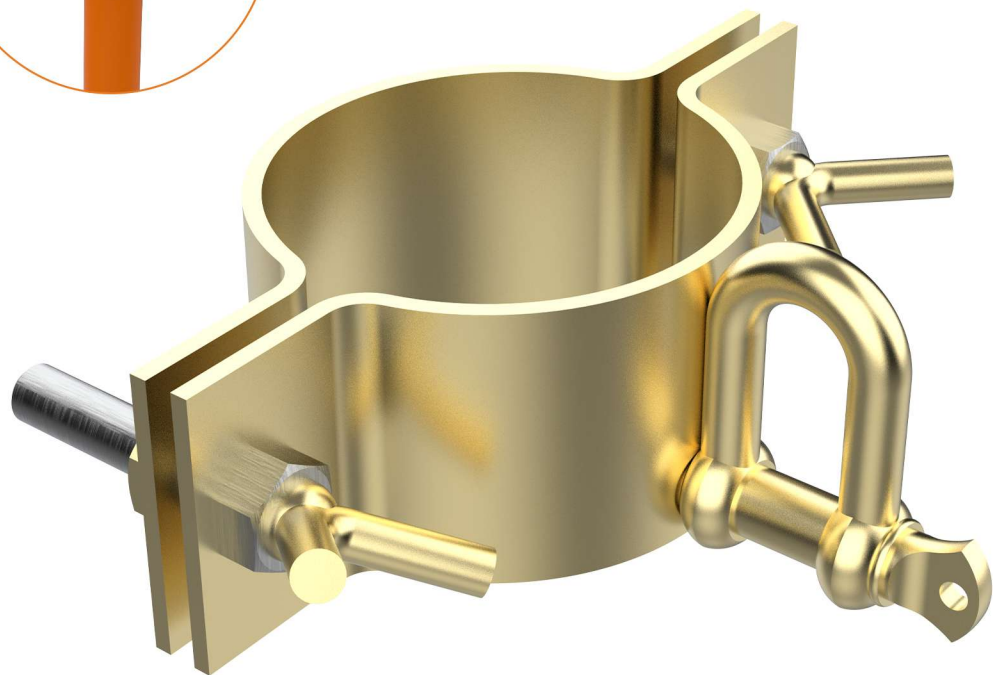

## Caractrísticas

- 1 Corpo em Chapa de Aço
- 2 Fixação Tubo Parafuso Borboleta
- 3 Passa Cabo em Aço Forjado

# 5577 ABRAÇADEIRA 3 POL.

Peso  
0,75Kg

Capacidade de Carga  
100Kg

Acabamento  
Galvanizado

Cor  
Dourado