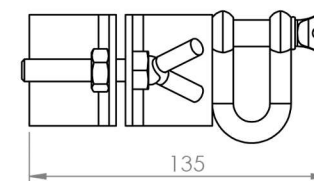

## Caractrísticas

- 1 Corpo em Chapa de Aço
- 2 Fixação Tubo Parafuso Borboleta
- 3 Passa Cabo em Aço Forjado

# 5577 ABRAÇADEIRA 3 POL.

Peso  
0,75Kg

Capacidade de Carga  
100Kg

Acabamento  
Galvanizado

Cor  
Dourado