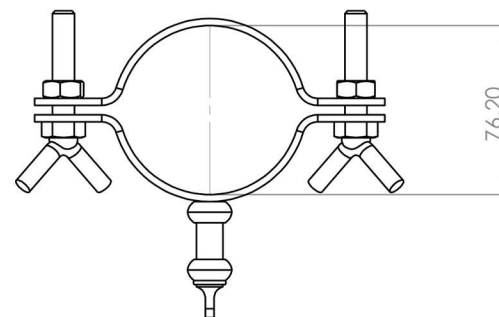

## Caractrísticas

- 1 Corpo em Chapa de Aço
- 2 Fixação Tubo Parafuso Borboleta
- 3 Passa Cabo em Aço Forjado

# 5577 ABRAÇADEIRA 3 POL.

Peso  
0,75Kg

Capacidade de Carga  
100Kg

Acabamento  
Galvanizado

Cor  
Dourado