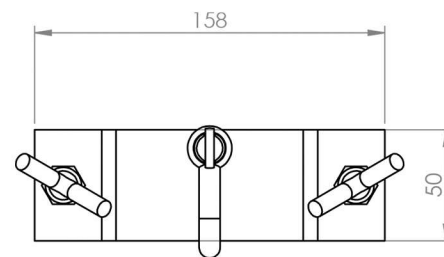

## Caractrísticas

- 1 Corpo em Chapa de Aço
- 2 Fixação Tubo Parafuso Borboleta
- 3 Passa Cabo em Aço Forjado

# 5577 ABRAÇADEIRA 3 POL.

Peso  
0,75Kg

Capacidade de Carga  
100Kg

Acabamento  
Galvanizado

Cor  
Dourado