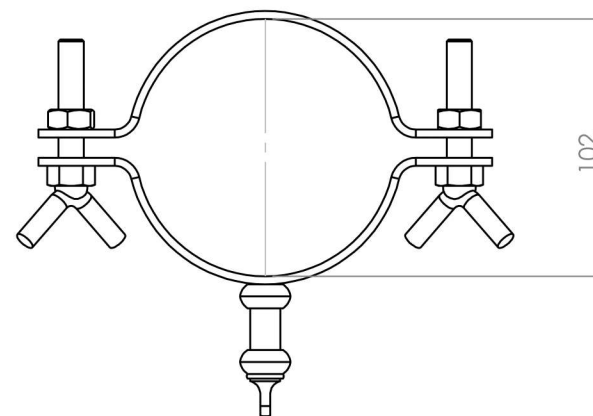

Caractrísticas

- 1 Corpo em Chapa de Aço
- 2 Fixação Tubo Parafuso Borboleta
- 3 Passa Cabo em Aço Forjado

6744 ABRAÇADEIRA 4 POL.

Peso
0,75Kg

Capacidade de Carga
100Kg

Acabamento
Galvanizado

Cor
Dourado