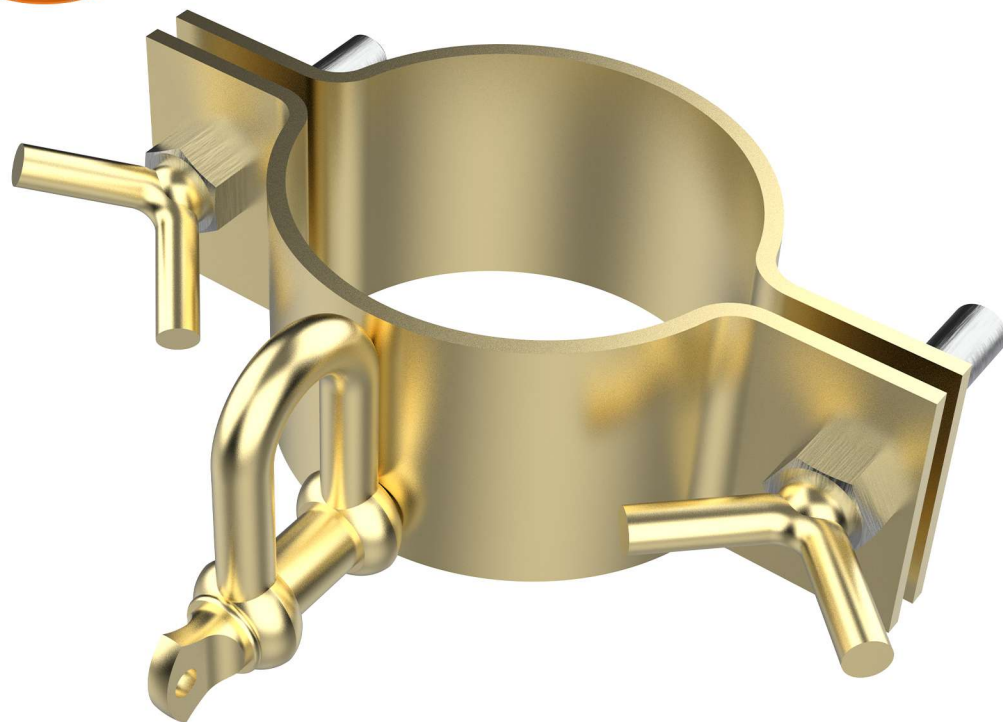

Caractrísticas

- 1 Corpo em Chapa de Aço
- 2 Fixação Tubo Parafuso Borboleta
- 3 Passa Cabo em Aço Forjado

6744 ABRAÇADEIRA 4 POL.

Peso
0,75Kg

Capacidade de Carga
100Kg

Acabamento
Galvanizado

Cor
Dourado