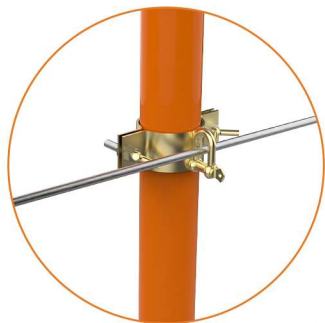

Caractrísticas

- 1 Corpo em Chapa de Aço
- 2 Fixação Tubo Parafuso Borboleta
- 3 Passa Cabo em Aço Forjado

6744 ABRAÇADEIRA 4 POL.

Peso
0,75Kg

Capacidade de Carga
100Kg

Acabamento
Galvanizado

Cor
Dourado