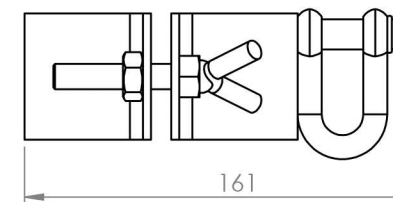

Caractrísticas

- 1 Corpo em Chapa de Aço
- 2 Fixação Tubo Parafuso Borboleta
- 3 Passa Cabo em Aço Forjado

6744 ABRAÇADEIRA 4 POL.

Peso
0,75Kg

Capacidade de Carga
100Kg

Acabamento
Galvanizado

Cor
Dourado