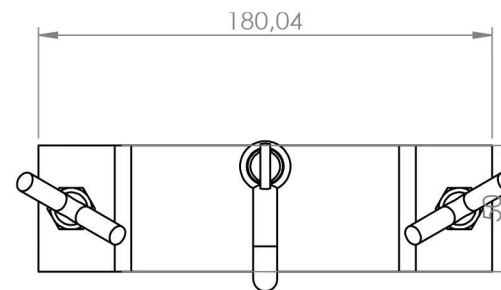

Caractrísticas

- 1 Corpo em Chapa de Aço
- 2 Fixação Tubo Parafuso Borboleta
- 3 Passa Cabo em Aço Forjado

6744 ABRAÇADEIRA 4 POL.

Peso
0,75Kg

Capacidade de Carga
100Kg

Acabamento
Galvanizado

Cor
Dourado