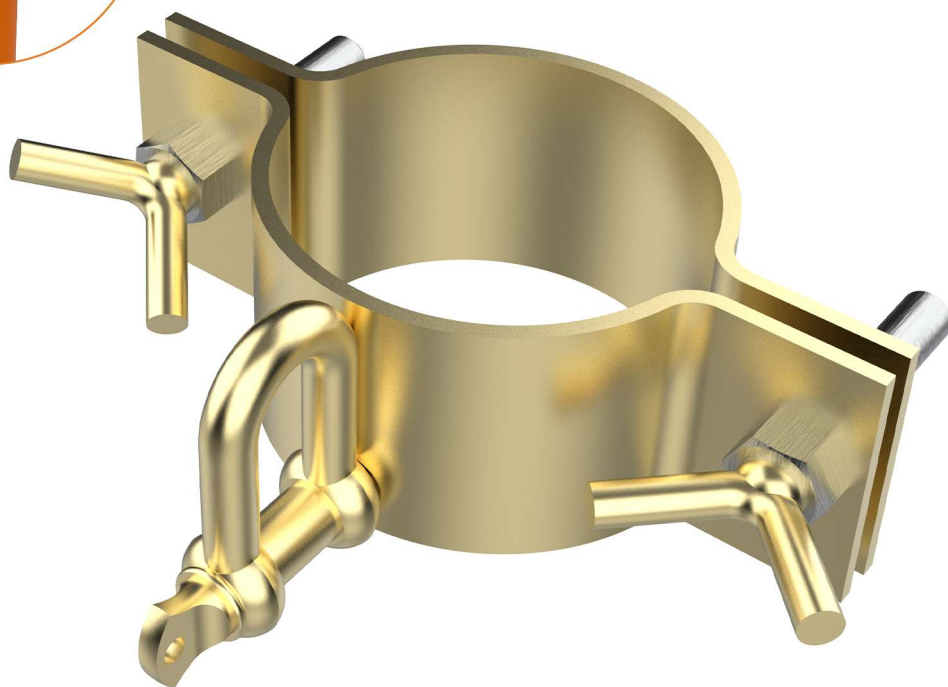

Caractrísticas

- 1 Corpo em Chapa de Aço
- 2 Fixação Tubo Parafuso Borboleta
- 3 Passa Cabo em Aço Forjado

11338 ABRAÇADEIRA 3,5 POL.

Peso
0,8Kg

Capacidade de Carga
100Kg

Acabamento
Galvanizado

Cor
Dourado