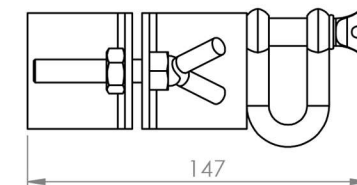

Caractrísticas

- 1 Corpo em Chapa de Aço
- 2 Fixação Tubo Parafuso Borboleta
- 3 Passa Cabo em Aço Forjado

11338 ABRAÇADEIRA 3,5 POL.

Peso
0,8Kg

Capacidade de Carga
100Kg

Acabamento
Galvanizado

Cor
Dourado