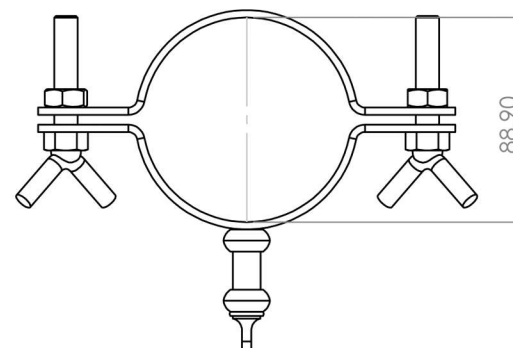

Caractrísticas

- 1 Corpo em Chapa de Aço
- 2 Fixação Tubo Parafuso Borboleta
- 3 Passa Cabo em Aço Forjado

11338 ABRAÇADEIRA 3,5 POL.

Peso
0,8Kg

Capacidade de Carga
100Kg

Acabamento
Galvanizado

Cor
Dourado