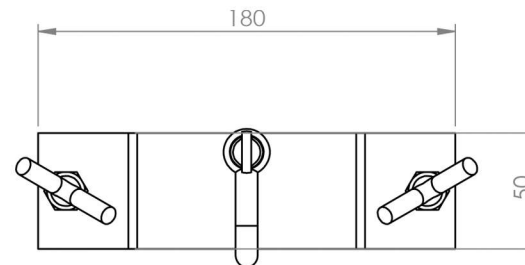

Caractrísticas

- 1 Corpo em Chapa de Aço
- 2 Fixação Tubo Parafuso Borboleta
- 3 Passa Cabo em Aço Forjado

11338 ABRAÇADEIRA 3,5 POL.

Peso
0,8Kg

Capacidade de Carga
100Kg

Acabamento
Galvanizado

Cor
Dourado