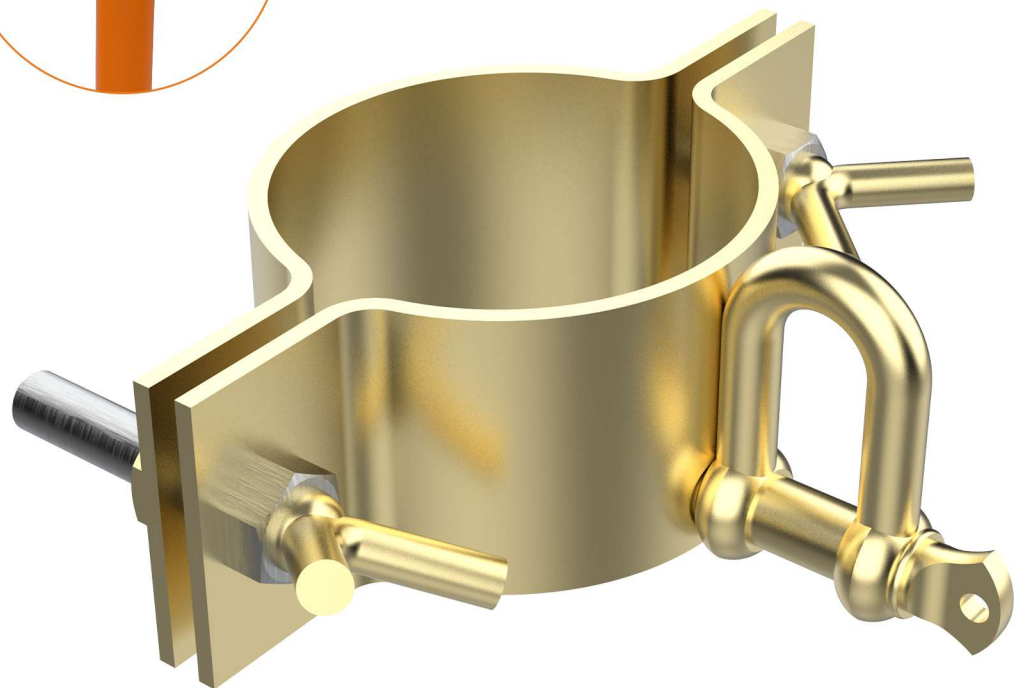

Caractrísticas

- 1 Corpo em Chapa de Aço
- 2 Fixação Tubo Parafuso Borboleta
- 3 Passa Cabo em Aço Forjado

9808 ABRAÇADEIRA 2,5 POL.

Peso
0,75Kg

Capacidade de Carga
100Kg

Acabamento
Galvanizado

Cor
Dourado