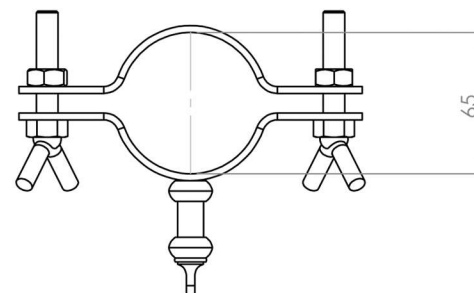

Caractrísticas

- 1 Corpo em Chapa de Aço
- 2 Fixação Tubo Parafuso Borboleta
- 3 Passa Cabo em Aço Forjado

9808 ABRAÇADEIRA 2,5 POL.

Peso
0,75Kg

Capacidade de Carga
100Kg

Acabamento
Galvanizado

Cor
Dourado