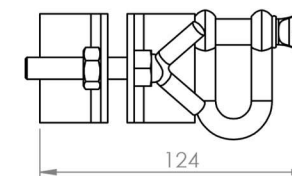

Caractrísticas

- 1 Corpo em Chapa de Aço
- 2 Fixação Tubo Parafuso Borboleta
- 3 Passa Cabo em Aço Forjado

9808 ABRAÇADEIRA 2,5 POL.

Peso
0,75Kg

Capacidade de Carga
100Kg

Acabamento
Galvanizado

Cor
Dourado