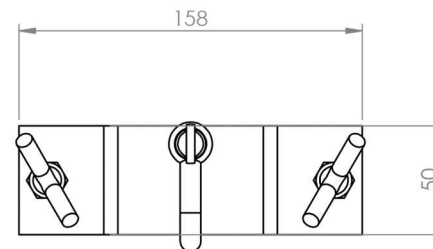

Caractrísticas

- 1 Corpo em Chapa de Aço
- 2 Fixação Tubo Parafuso Borboleta
- 3 Passa Cabo em Aço Forjado

9808 ABRAÇADEIRA 2,5 POL.

Peso
0,75Kg

Capacidade de Carga
100Kg

Acabamento
Galvanizado

Cor
Dourado